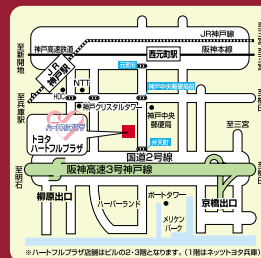

ステップ&ハンドレール多数を取付

補助ステップを取付

アシストグリップを取付

トヨタウェルキャブ総合展示場

トヨタハートフルプラザ神戸

●営業時間/午前10:00~午後6:00 ●定休日/毎週月曜日(祝日の場合は翌日)

〒650-0023 神戸市中央区栄町通7-1-3 2・3F

TEL.078-366-1616 FAX.078-360-0399

<http://toyota.jp/heartful/>

お車の場合

- 阪神高速3号神戸線ご利用の場合
京橋または柳原出口より国道2号線へ
- 国道2号線ハーバーランドモザイク入り口の弁天町交差点から北側に約20m

電車をご利用の場合

- JR神戸駅より徒歩5分
阪神西元町駅より徒歩3分
- 神戸中央郵便局西向い

●主催
兵庫トヨタ自動車株式会社
神戸トヨペット株式会社

トヨタカラー神戸株式会社
トヨタカラー姫路株式会社
トヨタカラー兵庫株式会社