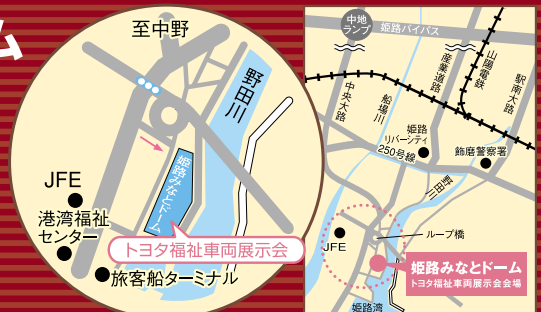

ヴェルファイア
車いす仕様車
(タイプ1)

ウェルキャブ(福祉車両)も環境対応車(エコカー)は、**エコカー減税・補助金が適用**になります。
※詳細は、販売店スタッフまでお問い合わせください。

PRESENT!

アンケートご記入の方

ボックスティッシュ (5箱1セット)
プレゼント!

先着
200名様
限定

姫路みなとドーム

姫路市飾磨区細江1228-2
TEL.079-231-4477

- 市営バスをご利用の場合
JR姫路駅北市営バスターミナルから姫路港行き須加南口下車徒歩2分
- お車をご利用の場合
姫路バイパス中地ランプ出口を南へ3.3km
国道250号線ミドリ電化の信号交差点
(末広橋又は今在家東)南へ1km

毎日楽しくする、ハートフルなクルマたち。

注目のウェルキャブ全18台を展示!!

車いす仕様車

●ラクティス(タイプI・リヤシート付)

●シエンタ(タイプI)

●ハイエース(Bタイプ)