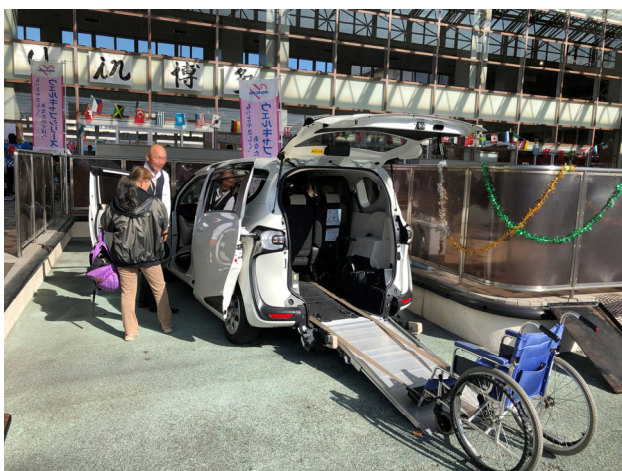

2019年11月17日（土）開催

『秋祭りin博多』 当日の様子

日時:11月16日(土)

11時~15時 ※雨天決行

場所:南福岡特別支援学校

福岡市博多区西月隈5-6-1

秋祭りのin博多2019

◎主な催し物◎

☆移動動物園開園

☆高所作業車による体験コーナー

☆スタンプラリー

400名様、受付で配布。スタンプを集めて、お菓子をGetしよう

★福祉ブース、ゲーム、雑貨ショップ

★フードコーナー/各種飲み物

・やきとり・お餅・ぜんざい・おにぎり・豚汁・綿菓子

・やきそば・ケーキ・プリン・ゼラート・各種パン