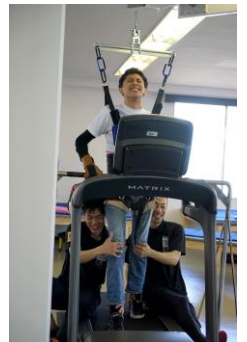

J-Workout® SPINAL CORD INJURY RECOVERY

～脊髄損傷者の再歩行を目指すトレーニングジム～

日本初の脊髄損傷者専門ジム。再歩行を目指す全身トレーニングを提供しています。アジア人に適合した独自のトレーニング開発やトレーニングマシンを制作し、より効果の高いトレーニングを提供できるよう看護師、理学療法士、AT、ATC等のチームでメディカルエビデンスの追及を続けています。