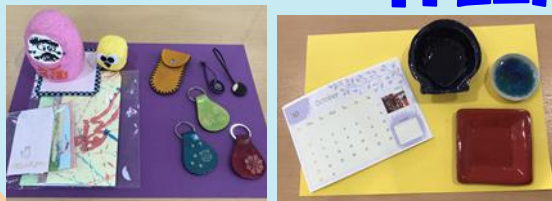

自立活動・手工芸・パソコン・陶業
4つのグループの作品を展示♪