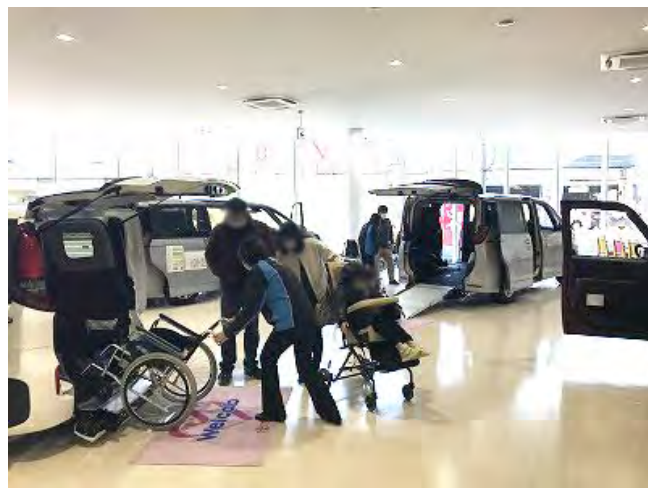

2023年2月22日（水）～ 2023年2月26日（日）開催
『ハートフルスプリングフェア』 当日の様子

2023年2月22日（水）～ 2023年2月26日（日）開催
『ハートフルスプリングフェア』 当日の様子

来て・見て
体感しよう!

ハートフル スプリングフェア

福祉車両展示
12台以上
入場無料

日時 2/22(水)~26日(日)
10:00~17:00

会場 トヨタハートフルプラザ福岡
福岡市博多区豊2-5-33 ☎092-477-6187