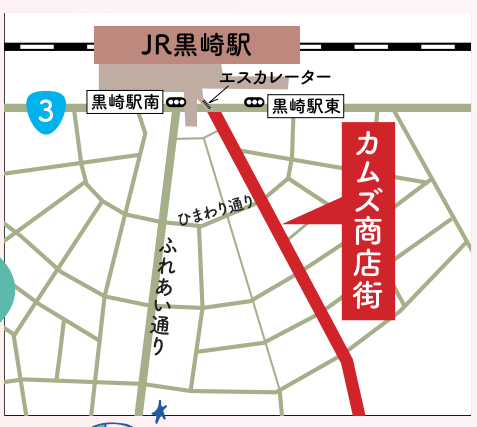

にこりのお祭り

黒崎商店街

2023. 10.9 月・祝

黒崎カムズ商店街
アーケード内

11:00~17:00