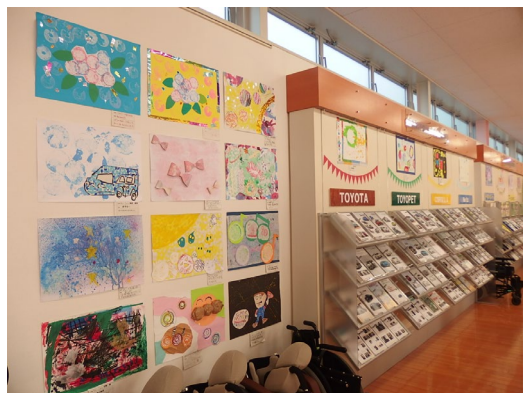

2019年 8月3日・8月4日 開催

『ハートフル夏祭り』 当日の様子