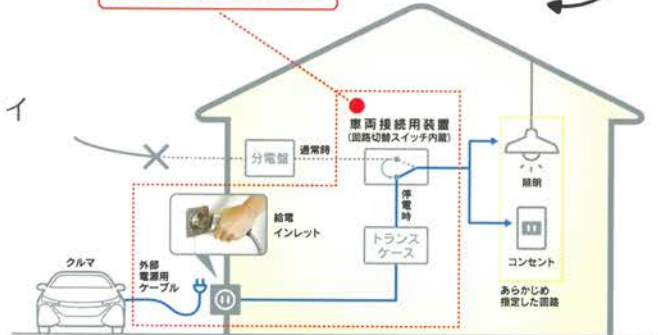

2023年8月5日（土）～ 2023年8月6日（日）開催
『夏のイベント』 当日の様子

ちょっと先の未来 それトヨタにあります！

トヨタの福祉車両ウェルキャブ 新型アルファード

トヨタホーム 非常時給電システム

サイドリフトアップチルトシート装着車

クルマde給電

「クルマde給電」専用設備

「歩く」を
アシストする
トヨタのモビリティ

開催日時

8/5 土 ~ 8/6 日

《開催時間》

●10:00~17:00

《場所》

●トヨタハートフルプラザ仙台

●アンケートご記入のお客様にプレゼント進呈！
※数に限りがございます。一組様におひとつ

●店内混雑緩和の為、事前にご来店のご予約をいただく事をお勧めしております。
●ご予約はお電話にて承ります(電話番号：022-776-8739)