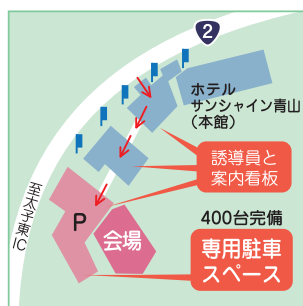

ヴェルファイアHV
サイドリフトアップシート装着車

エスティマHV
サイドリフトアップシート車(脱着タイプ)

レジアスエース
車いす仕様車 Fタイプ

ハイエース
車いす仕様車 ASタイプ(新型仕様)

※ボディカラー・グレードはイメージです。展示車両は変更となることがあります。事前にお問い合わせください。

ホテルサンシャイン青山(別館)
サンシャインガーデンプラザ

駐車スペース400台(無料)ございます

■お車でお越しの場合
姫路バイパス 太子東IC ~1分
山陽自動車道 姫路西IC ~3分
中国自動車道 福崎IC ~25分

■バスでお越しの場合(JR姫路駅より)
神姫バス[北⑤]停留所、[38][39]番
「青山ゴルフ場」下車すぐ

姫路市青山南4-7-29 TEL.079-276-1181

カスタマイズ相談 承ります

お客様のご要望に合わせて、現在お乗りの車をウェルキャブ仕様にカスタマイズいたします。

身障者運転装置シェアNo.1

「(株)ニッシン自動車工業関西」コーナー

手動運転装置・左アクセルペダル・リフト車改造・運転装置付レンタカー及び代車教習用補助ブレーキ等を取り扱っており、国産車・輸入車・トラックなど福祉車両について、お気軽にご相談くださいませ。