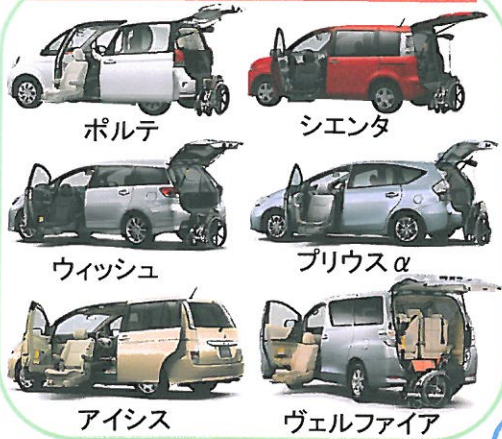

期間中最大 29 台展示!

ウェルキャブ車(福祉車両)も環境対応車(エコカー)は優遇税制が適用されます

助手席リフトアップシート車Bタイプ