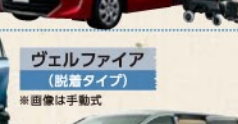

ウェルキャブ(福祉車両)も環境対応車(エコカー)は優遇税制が適用されます

車外にスライドダウン、乗降が楽に! サイドリフトアップシート車

アイシス (Bタイプ)

VOXY (装着車) ※画像は標準タイプ

ノア (脱着タイプ/電動式)

エスティマ (装着車)

NEW

NEW エスティマ (脱着タイプ)

ヴェルファイア (脱着タイプ)

アルファード (装着車)

乗り換えなしで外出! サイドアクセス車

NEW ポルテ (脱着+専用車いす)

車いすに乗ったままお出かけ! 車いす仕様車

シエンタ (タイプI)

シエンタ (タイプII)

シエンタ (タイプIII)