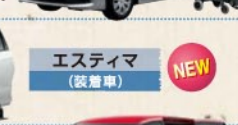

ウェルキャブ(福祉車両)も環境対応車(エコカー)は優遇税制が適用されます

車外にスライドダウン、乗降が楽に! サイドリフトアップシート車

アイシス (Bタイプ)

VOXY (装着車) ※画像は標準タイプ

ノア (脱着タイプ/電動式)

エスティマ (装着車)

NEW

NEW エスティマ (脱着タイプ)

ヴェルファイア (脱着タイプ)

アルファード (装着車)

乗り換えなしで外出! サイドアクセス車

NEW ポルテ (脱着+専用車いす)

車いすに乗ったままお出かけ! 車いす仕様車

シエンタ (タイプI)

シエンタ (タイプII)

シエンタ (タイプIII)