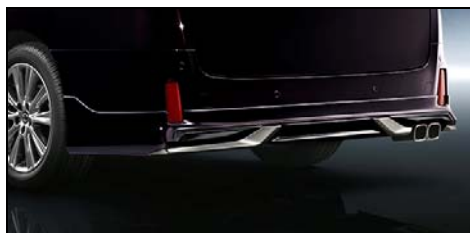

C リヤスタイリングキット **NEW**

（スモークメッキ）

（リヤスカート+スポーツマフラーのセット）

塗装済：113,400円

D リヤスカート **NEW**

（スモークメッキ）

塗装済：58,320円